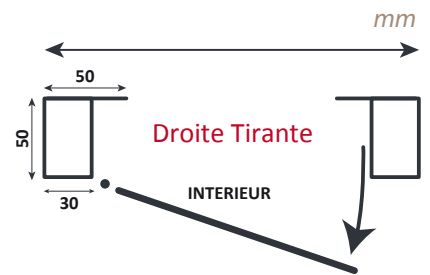

❖ Prise de cotes

Bâti neuf

Type de porte	Prix net HT :
Irissa	
Molena	
Melissa Sésame 1	
Melissa Sésame 2	
Cataira	
Arnica	
Anisa	
Mentha	
Mentha Eco	

Options	Prix net HT :
Serrure :	
Serrure 3 points	
Serrure 5 points	
Serrure 7 points	
Poignée :	
Palière extérieure	
Béquille double	
Rosace seule	
Finition :	
Chêne doré sur plaque alu	
Décor Design	
Décor sur film vinyle	
1 couleur polyester	
2 couleurs polyester :	
Intérieur	RAL :
Extérieur	RAL :
Oculus	
Moulure	
Judas	
Technique :	
Coupe-feu	
Laine de roche	
Joint clipsé	
CAP	
Ventilation	
Rejet d'eau	
Percé fraisé	
Pattes de scellement	
Imposte	
Seuil fer plat	

TOTAL NET HT :

Cachet, date et signature :

Nom du client : .....

Date de livraison : .....

Adresse de livraison : .....

Indiquer le sens d'ouverture choisi ainsi que les cotes (mm) dans les emplacements prévus : ⚠ Vérifier la compatibilité des options avec le bloc-porte choisi.

Observations :