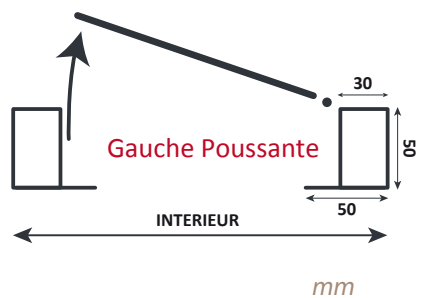

❖ Prise de cotes

Bâti neuf

Type de porte	Prix net HT :
Irissa	
Molena	
Melissa Sésame 1	
Melissa Sésame 2	
Cataira	
Arnica	
Anisa	
Mentha	
Mentha Eco	

Options	Prix net HT :
Serrure :	
Serrure 3 points	
Serrure 5 points	
Serrure 7 points	
Poignée :	
Palière extérieure	
Béquille double	
Rosace seule	
Finition :	
Chêne doré sur plaque alu	
Décor Design	
Décor sur film vinyle	
1 couleur polyester	
2 couleurs polyester :	
Intérieur	RAL :
Extérieur	RAL :
Oculus	
Moulure	
Judas	
Technique :	
Coupe-feu	
Laine de roche	
Joint clipsé	
CAP	
Ventilation	
Rejet d'eau	
Percé fraisé	
Pattes de scellement	
Imposte	
Seuil fer plat	

TOTAL NET HT :

Cachet, date et signature :

Nom du client : .....

Date de livraison : .....

Adresse de livraison : .....

Indiquer le sens d'ouverture choisi ainsi que les cotes (mm) dans les emplacements prévus : ⚠ Vérifier la compatibilité des options avec le bloc-porte choisi.

Observations :