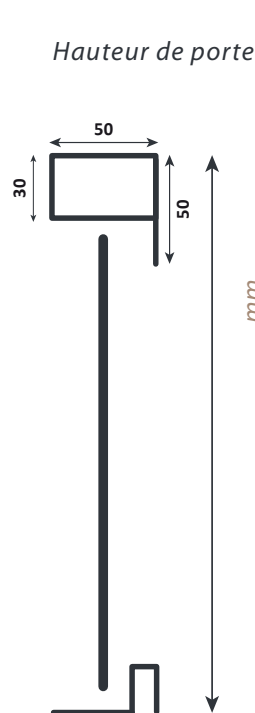

## Bâti neuf

Type de porte	Prix net HT :
Irissa	
Molena	
Melissa Sésame 1	
Melissa Sésame 2	
Cataira	
Arnica	
Anisa	
Mentha	
Mentha Eco	

Options	Prix net HT :
<b>Serrure :</b>	
Serrure 3 points	
Serrure 5 points	
Serrure 7 points	
<b>Poignée :</b>	
Palière extérieure	
Béquille double	
Rosace seule	
<b>Finition :</b>	
Chêne doré sur plaque alu	
Décor Design	
Décor sur film vinyle	
1 couleur polyester	
2 couleurs polyester :	
Intérieur	RAL :
Extérieur	RAL :
Oculus	
Moulure	
Judas	
<b>Technique :</b>	
Coupe-feu	
Laine de roche	
Joint clipsé	
CAP	
Ventilation	
Rejet d'eau	
Percé fraisé	
Pattes de scellement	
Imposte	
Seuil fer plat	

TOTAL NET HT :

Cachet, date et signature :

Nom du client : .....

Date de livraison : .....

Adresse de livraison : .....

Indiquer le sens d'ouverture choisi ainsi que les cotes (mm) dans les emplacements prévus : ⚠ Vérifier la compatibilité des options avec le bloc-porte choisi.