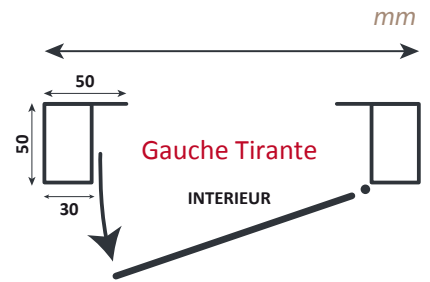

❖ Prise de cotes

Bâti neuf

Type de porte	Prix net HT :
Irissa	
Molena	
Melissa Sésame 1	
Melissa Sésame 2	
Cataira	
Arnica	
Anisa	
Mentha	
Mentha Eco	

Options	Prix net HT :
Serrure :	
Serrure 3 points	
Serrure 5 points	
Serrure 7 points	
Poignée :	
Palière extérieure	
Béquille double	
Rosace seule	
Finition :	
Chêne doré sur plaque alu	
Décor Design	
Décor sur film vinyle	
1 couleur polyester	
2 couleurs polyester :	
Intérieur	RAL :
Extérieur	RAL :
Oculus	
Moulure	
Judas	
Technique :	
Coupe-feu	
Laine de roche	
Joint clipsé	
CAP	
Ventilation	
Rejet d'eau	
Percé fraisé	
Pattes de scellement	
Imposte	
Seuil fer plat	

TOTAL NET HT :

Cachet, date et signature :

Nom du client : .....

Date de livraison : .....

Adresse de livraison : .....

Indiquer le sens d'ouverture choisi ainsi que les cotes (mm) dans les emplacements prévus : ⚠ Vérifier la compatibilité des options avec le bloc-porte choisi.

Observations :