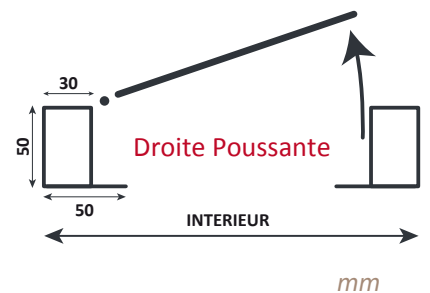

❖ Prise de cotes

Bâti neuf

Type de porte	Prix net HT :
Irissa	
Molena	
Melissa Sésame 1	
Melissa Sésame 2	
Cataira	
Arnica	
Anisa	
Mentha	
Mentha Eco	

Options	Prix net HT :
Serrure :	
Serrure 3 points	
Serrure 5 points	
Serrure 7 points	
Poignée :	
Palière extérieure	
Béquille double	
Rosace seule	
Finition :	
Chêne doré sur plaque alu	
Décor Design	
Décor sur film vinyle	
1 couleur polyester	
2 couleurs polyester :	
Intérieur	RAL :
Extérieur	RAL :
Oculus	
Moulure	
Judas	
Technique :	
Coupe-feu	
Laine de roche	
Joint clipsé	
CAP	
Ventilation	
Rejet d'eau	
Percé fraisé	
Pattes de scellement	
Imposte	
Seuil fer plat	

TOTAL NET HT :

Cachet, date et signature :

Nom du client : .....

Date de livraison : .....

Adresse de livraison : .....

Indiquer le sens d'ouverture choisi ainsi que les cotes (mm) dans les emplacements prévus : ⚠ Vérifier la compatibilité des options avec le bloc-porte choisi.

Observations :