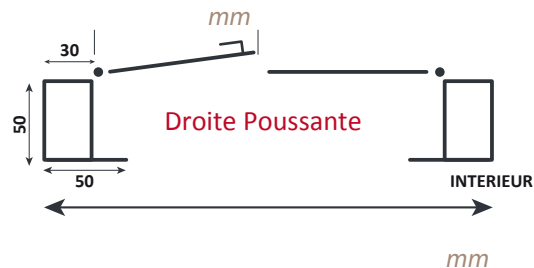

Type de porte	Prix net HT :
Irissa	
Molena	
Melissa Sésame 1	
Cataira	
Arnica	
Anisa	
Mentha	
Mentha Eco	

Options	Prix net HT :
Serrure :	
Serrure 3 points	
Serrure 5 points	
Serrure 7 points	
Poignée :	
Palière extérieure	
Béquille double	
Rosace seule	
Finition :	
Chêne doré sur plaque alu	
Décor Design	
Décor sur film vinyle	
1 couleur polyester	
2 couleurs polyester :	
Intérieur	RAL :
Extérieur	RAL :
Oculus	
Moulure	
Judas	
Technique :	
Laine de roche	
Joint clipsé	
CAP	
Ventilation	
Rejet d'eau	
Percé fraisé	
Pattes de scellement	
Imposte	
Seuil fer plat	

TOTAL NET HT :	
----------------	--

Cachet, date et signature :

Nom du client :

Date de livraison :

Adresse de livraison :

Indiquer le sens d'ouverture choisi ainsi que les cotes (mm) dans les emplacements prévus : ⚠ Vérifier la compatibilité des options avec le bloc-porte choisi.

Hauteur de porte

Observations :