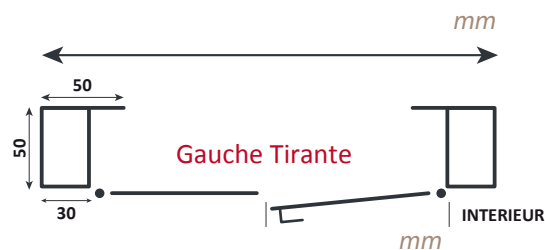

Type de porte	Prix net HT :
Irissa	
Molena	
Melissa Sésame 1	
Cataira	
Arnica	
Anisa	
Mentha	
Mentha Eco	

Options	Prix net HT :
Serrure :	
Serrure 3 points	
Serrure 5 points	
Serrure 7 points	
Poignée :	
Palière extérieure	
Béquille double	
Rosace seule	
Finition :	
Chêne doré sur plaque alu	
Décor Design	
Décor sur film vinyle	
1 couleur polyester	
2 couleurs polyester :	
Intérieur	RAL :
Extérieur	RAL :
Oculus	
Moulure	
Judas	
Technique :	
Laine de roche	
Joint clipsé	
CAP	
Ventilation	
Rejet d'eau	
Percé fraisé	
Pattes de scellement	
Imposte	
Seuil fer plat	

TOTAL NET HT :	
----------------	--

Cachet, date et signature :

Nom du client :

Date de livraison :

Adresse de livraison :

Indiquer le sens d'ouverture choisi ainsi que les cotes (mm) dans les emplacements prévus : ⚠ Vérifier la compatibilité des options avec le bloc-porte choisi.

Hauteur de porte

Observations :