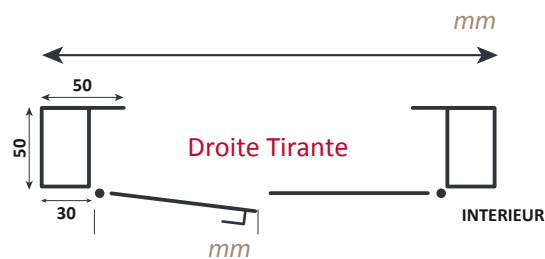

Type de porte	Prix net HT :
Irissa	
Molena	
Melissa Sésame 1	
Cataira	
Arnica	
Anisa	
Mentha	
Mentha Eco	

Options	Prix net HT :
Serrure :	
Serrure 3 points	
Serrure 5 points	
Serrure 7 points	
Poignée :	
Palière extérieure	
Béquille double	
Rosace seule	
Finition :	
Chêne doré sur plaque alu	
Décor Design	
Décor sur film vinyle	
1 couleur polyester	
2 couleurs polyester :	
Intérieur	RAL :
Extérieur	RAL :
Oculus	
Moulure	
Judas	
Technique :	
Laine de roche	
Joint clipsé	
CAP	
Ventilation	
Rejet d'eau	
Percé fraisé	
Pattes de scellement	
Imposte	
Seuil fer plat	

TOTAL NET HT :	
----------------	--

Cachet, date et signature :

Nom du client :

Date de livraison :

Adresse de livraison :

Indiquer le sens d'ouverture choisi ainsi que les cotes (mm) dans les emplacements prévus : ⚠ Vérifier la compatibilité des options avec le bloc-porte choisi.

Hauteur de porte

Observations :