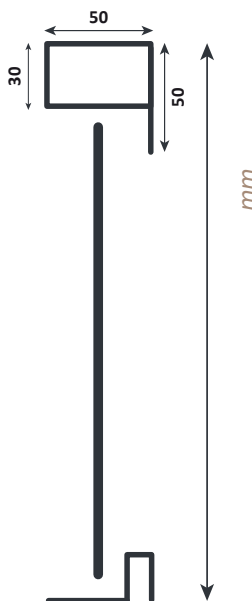

Type de porte	Prix net HT :
Irissa	
Molena	
Melissa Sésame 1	
Cataira	
Arnica	
Anisa	
Mentha	
Mentha Eco	

Options	Prix net HT :
Serrure :	
Serrure 3 points	
Serrure 5 points	
Serrure 7 points	
Poignée :	
Palière extérieure	
Béquille double	
Rosace seule	
Finition :	
Chêne doré sur plaque alu	
Décor Design	
Décor sur film vinyle	
1 couleur polyester	
2 couleurs polyester :	
Intérieur	RAL :
Extérieur	RAL :
Oculus	
Moulure	
Judas	
Technique :	
Laine de roche	
Joint clipsé	
CAP	
Ventilation	
Rejet d'eau	
Percé fraisé	
Pattes de scellement	
Imposte	
Seuil fer plat	

TOTAL NET HT :	
----------------	--

Cachet, date et signature :

Nom du client :

Date de livraison :

Adresse de livraison :

Indiquer le sens d'ouverture choisi ainsi que les cotes (mm) dans les emplacements prévus : ⚠ Vérifier la compatibilité des options avec le bloc-porte choisi.

Hauteur de porte

Observations :