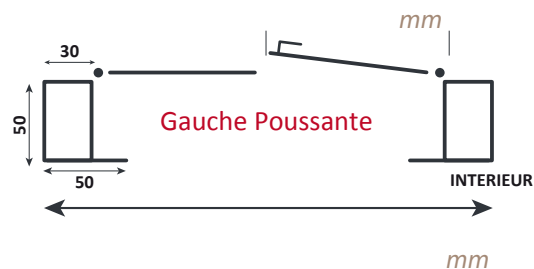

Type de porte	Prix net HT :
Irissa	
Molena	
Melissa Sésame 1	
Cataira	
Arnica	
Anisa	
Mentha	
Mentha Eco	

Options	Prix net HT :
Serrure :	
Serrure 3 points	
Serrure 5 points	
Serrure 7 points	
Poignée :	
Palière extérieure	
Béquille double	
Rosace seule	
Finition :	
Chêne doré sur plaque alu	
Décor Design	
Décor sur film vinyle	
1 couleur polyester	
2 couleurs polyester :	
Intérieur	RAL :
Extérieur	RAL :
Oculus	
Moulure	
Judas	
Technique :	
Laine de roche	
Joint clipsé	
CAP	
Ventilation	
Rejet d'eau	
Percé fraisé	
Pattes de scellement	
Imposte	
Seuil fer plat	

TOTAL NET HT :	
----------------	--

Cachet, date et signature :

Nom du client :

Date de livraison :

Adresse de livraison :

Indiquer le sens d'ouverture choisi ainsi que les cotes (mm) dans les emplacements prévus : ⚠ Vérifier la compatibilité des options avec le bloc-porte choisi.

Hauteur de porte

Observations :